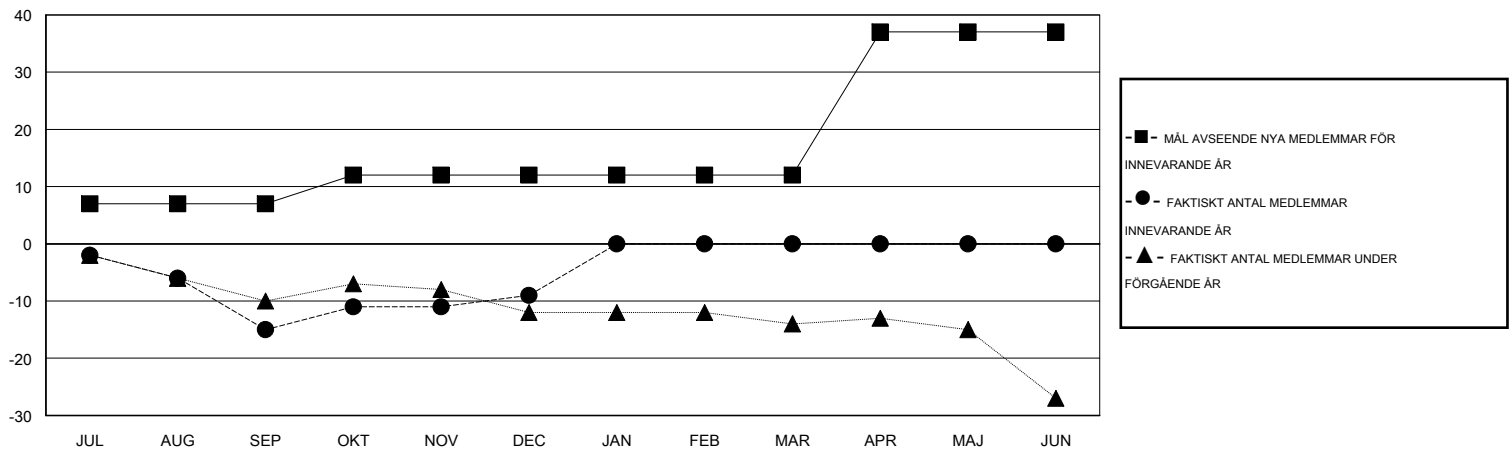

# MONTHLY MEMBERSHIP PROGRESS REPORT

District 101SM

Results as of: 12/31/2014

GMT: Kenneth Persson

OMRÅDE SWEDEN

GMT KO 4

Klubbar					Medlemmar				
RESULTAT FÖR 2014-2015					RESULTAT FÖR 2014-2015				
KVARTAL	MÅL AVSEENDE NYA KLUBBAR	NYA KLUBBAR	AVFÖRDA KLUBBAR	NETTOTILLVÄX T/MINSKNING	KVARTAL	MÅL AVSEENDE NYA MEDLEMMAR	CHARTER OCH TILLAGDA NYA MEDLEMMAR	AVFÖRDA MEDLEMMAR	NETTOTILLVÄX T/MINSKNING
JUL/AUG/SEP	0	0	0	0	JUL/AUG/SEP	7	1	16	-15
OKT/NOV/DEC	0	0	0	0	OKT/NOV/DEC	5	25	19	6
JAN/FEB/MAR	0	0	0	0	JAN/FEB/MAR	0	0	0	0
APR/MAJ/JUN	1	0	0	0	APR/MAJ/JUN	25	0	0	0

MÅL OCH FAKTISKT ANTAL NYA KLUBBAR

MÅL OCH FAKTISKT ANTAL MEDLEMMAR

NEDLAGDA KLUBBAR: 0	12 CLUBS OF 38 TOG UPP EN ELLER FLER NYA MEDLEMMAR	<b>KÖNSFÖRDELNING</b>
		MAN 999 (82.84%)
		KVINNA 207 (17.16%)
<u>AVFÖRDA MEDLEMMAR</u>	<a href="#">KLICKA HÄR FÖR INFORMATION OM STATUS</a>	FAMILJMEDLEMMAR 134
AVLIDNA 4		HUVUDMAN I HUSHÄLLET 67
NEDLAGD KLUBB 0		INGEN HUVUDMAN I HUSHÄLLET 67
ÖVRIGA 31		
<b>TOTAL 35</b>		